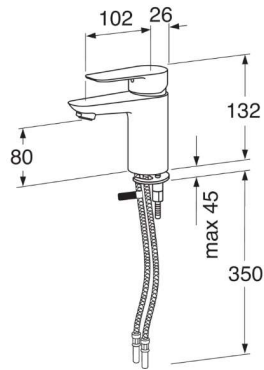

GUSTAVSBERG VALAMU. (SEINALE KINNITATAV)
Valamu Logic 5197, 500*265, segisti vasak/parem 51979r01

GUSTAVSBERG 5G84HR01. Hygienic Flush seinä wc pott, siseservata, aeglaselt sulguva prill-lauaga. 370 X 530 X 330 MM

GUSTAVSBERG Valamusegsiti Atlantic GB41215047, Lisad
Kr.messing sifoon 1 1/4" x 32 980117
Äravoilupesa 1 1/4" Click-Clack kr. messing 980118
Nurkventiil Arco 1/2 x 1/2 ilukilbiga, 2TK komplekt

GUSTAVSBERG VALAMU KOOS SEINAKAPIGA
ALLEGRO Basin cabinet with washbasin 76 cm, 2 drawers, glossy white 11113406