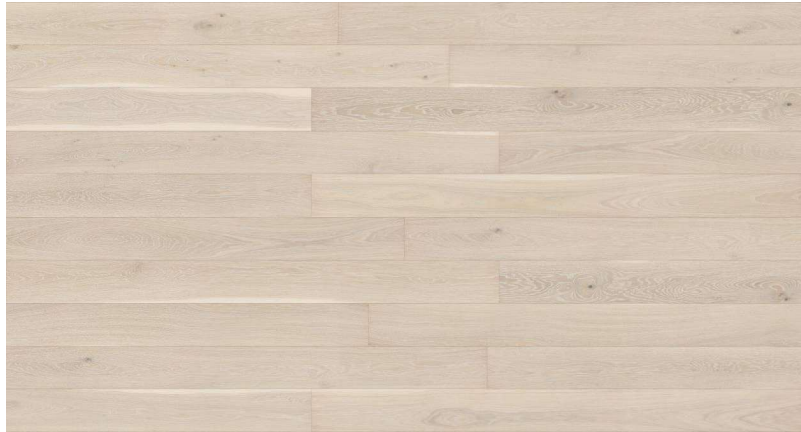

PAKETT II

PARKETT 501935453 BARLINEK OAK SINGLE PLANK FAMILY
1S HDF 5GC 0.99m² BC8-DBE1-L05-CBR-K14130-F / EAN:
5906737965191

height 60mm
width 16mm
length 2200mm
Profil P50

PÖRANDALIIST BARLINEK OAK WHITE LAQUERED
P5001031A LIS-DBE-LB5-220-060-P50 EAN: 5906737924594

SISEUKSED Spoonitud siseuks 7-10x21 (ukseleht+ukseleng)
Ukseleht: mantelservaga ukseleht paksusega 40 mm naturaalse
tammespooniga (ukselehe mõõdud vastavalt kas 643;743;843 või
943mm ja kõrgus 2048mm) Viimistlus: lakk, õli, peits või vaha
(läbipaistev) Lukukorpus: 2014 Hinged: FT-65 hülss